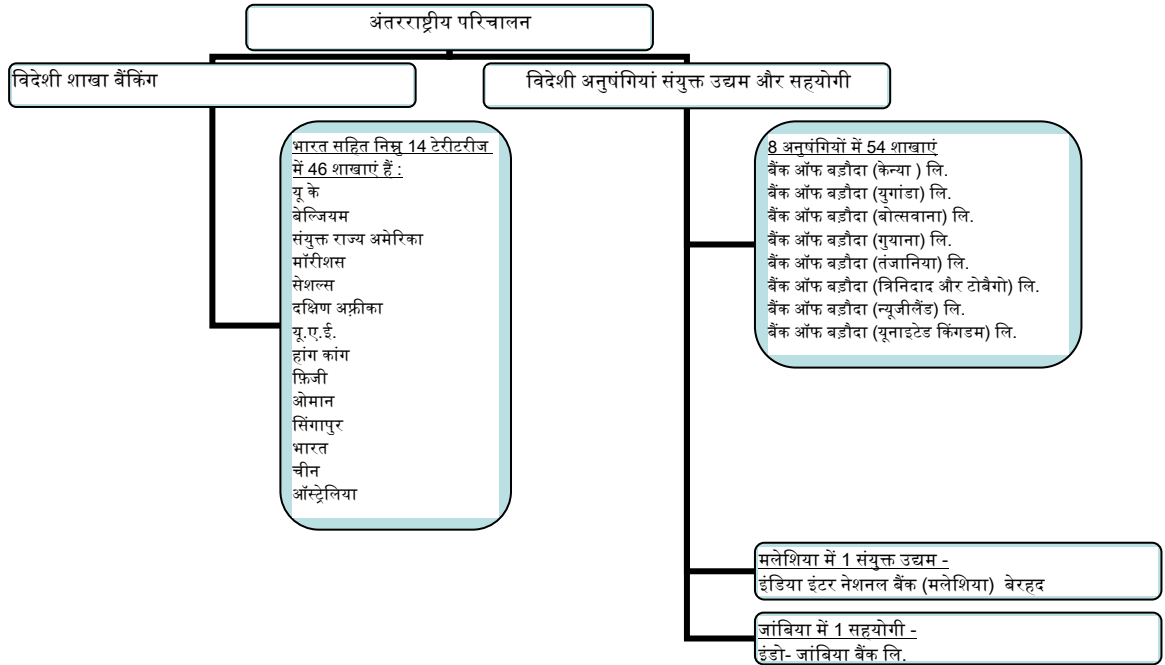

निदेशक मंडल

प्रबंध निदेशक एवं मुख्य कार्यपालक अधिकारी

प्रधान कार्यालय का पता -

बैंक ऑफ बड़ौदा,
बड़ौदा भवन,
आर. सी. दत्त रोड,
अलकापुरी, बड़ौदा - 390007,
गुजरात

कॉर्पोरेट कार्यालय का पता -

बैंक ऑफ बड़ौदा,
बड़ौदा कॉर्पोरेट सेंटर,
सी - 26, जी ब्लॉक,
बांद्रा -कुर्ला कॉम्प्लेक्स,
बांद्रा (पूर्व),
मुंबई - 400051
महाराष्ट्र