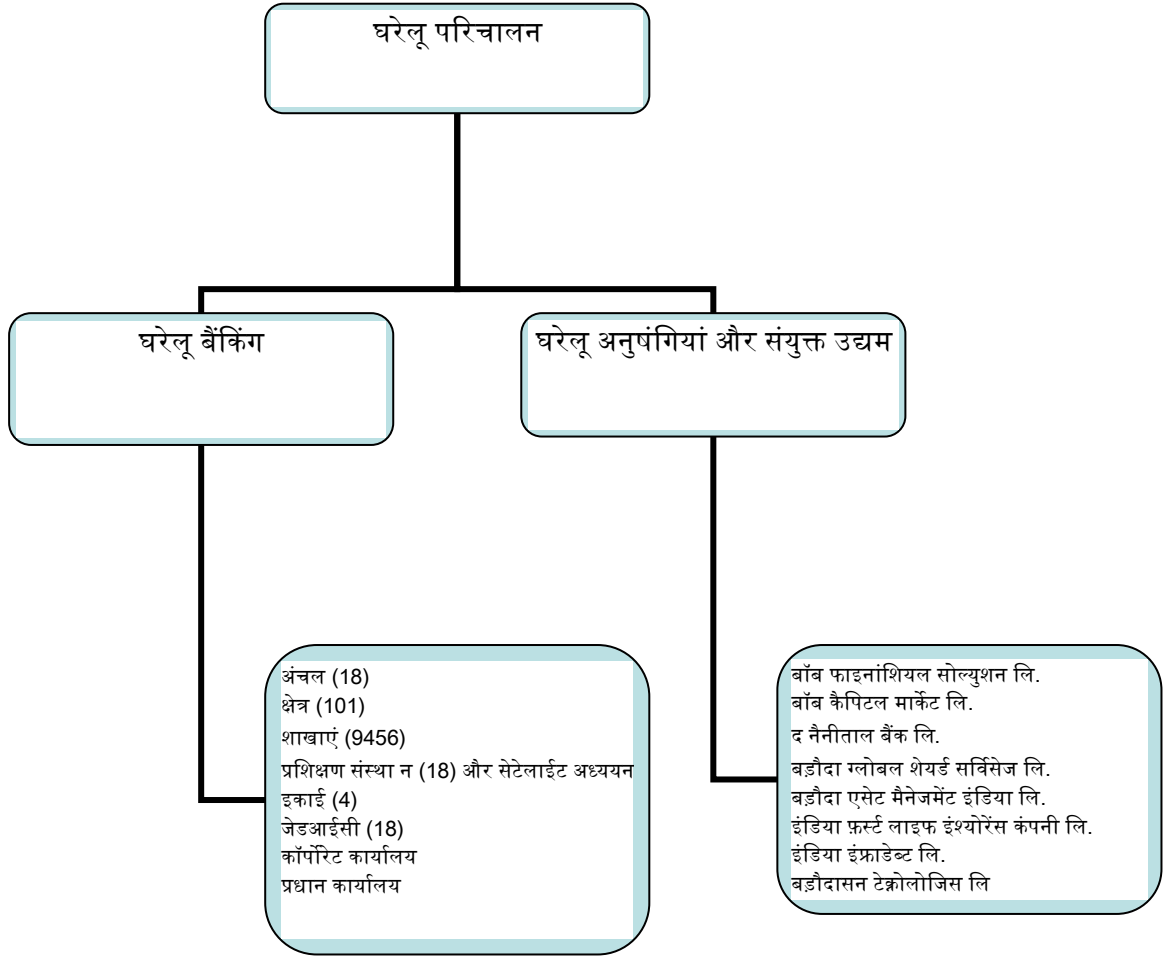

निदेशक मंडल

प्रबंध निदेशक एवं मुख्य कार्यपालक अधिकारी

प्रधान कार्यालय का पता -

बैंक ऑफ बड़ौदा,
बड़ौदा भवन,
आर. सी. दत्त रोड,
अलकापुरी, बड़ौदा - 390007,
गुजरात

कॉर्पोरेट कार्यालय का पता -

बैंक ऑफ बड़ौदा,
बड़ौदा कॉर्पोरेट सेंटर,
सी - 26, जी ब्लॉक,
बांद्रा -कुर्ला कॉम्प्लेक्स,
बांद्रा (पूर्व),
मुंबई - 400051
महाराष्ट्र