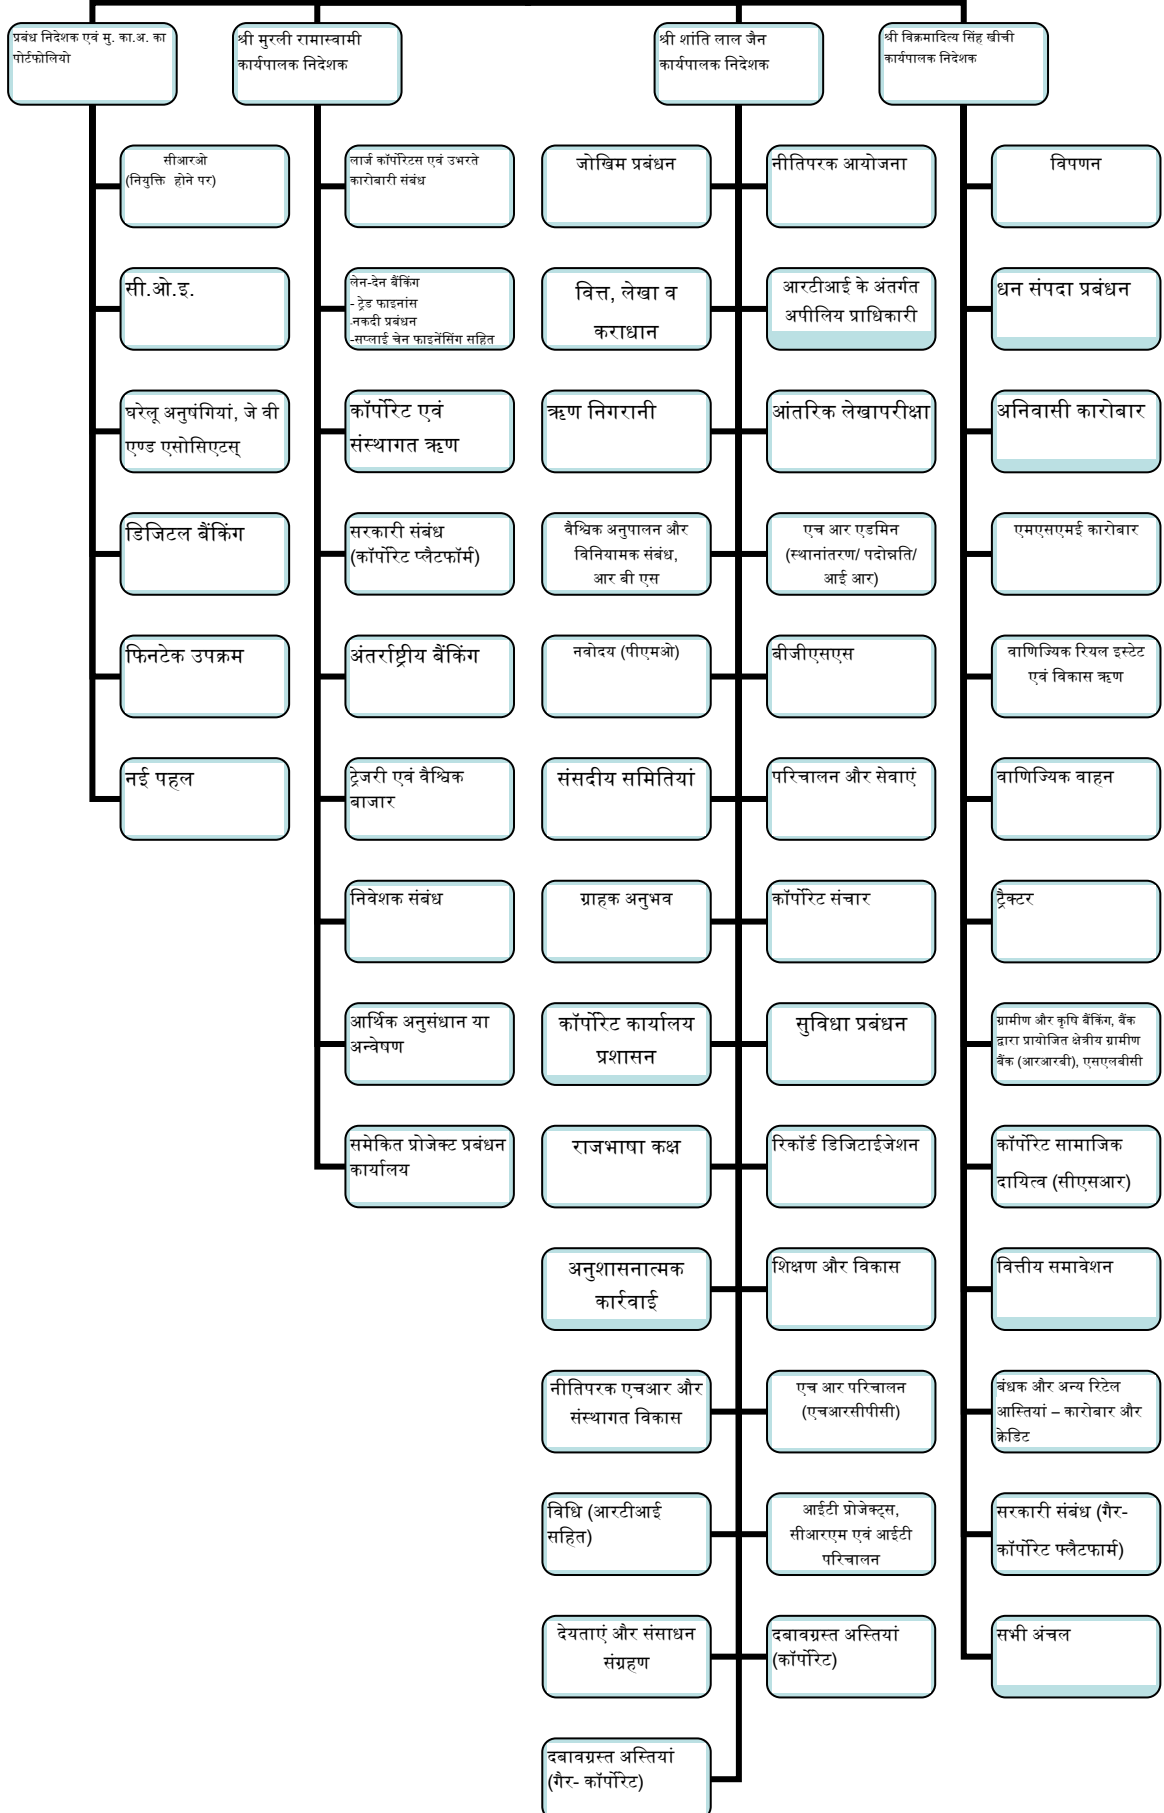

निदेशक मंडल

प्रबंध निदेशक एवं मुख्य कार्यपालक अधिकारी

प्रधान कार्यालय का पता -

बैंक ऑफ बड़ौदा,
बड़ौदा भवन,
आर. सी. दत्त रोड,
अलकापुरी, बड़ौदा - 390007,
गुजरात

कॉर्पोरेट कार्यालय का पता -

बैंक ऑफ बड़ौदा,
बड़ौदा कॉर्पोरेट सेंटर,
सी - 26, जी ब्लॉक,
बांद्रा -कुर्ला कॉम्प्लेक्स,
बांद्रा (पूर्व),
मुंबई - 400051
महाराष्ट्र